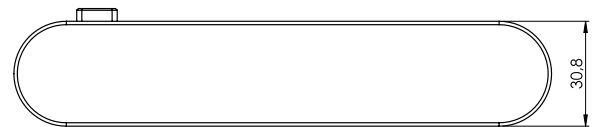

AVUS ONE

ALLES IM SYSTEM

BRAUCHE ICH WC-SCHLÖSSER?

Alle Beschläge mit „smartzlock by GRIFFWERK“ passen auf konventionelle Türschlösser; WC-Türschlösser müssen nicht verbaut werden.

WELCHEN BESCHLAG FÜR WOHNUNGSEINGANGSTÜREN?

Wir empfehlen eine Wechselgarnitur zu kombinieren. Griff AVUS (Rosettengarnitur, Design: sieger design) passt hervorragend zu AVUS ONE; Griff MINIMAL MODERN (Rosettengarnitur, Design: sieger design) passt zu R8 ONE.

PASSENDE FENSTERGRIFFE?

GRIFFWERK führt Fenstergriffe in den Farbtönen der Premiumoberfläche Softztouch by Griffwerk. Passende Designlinien sind AVUS (zu AVUS ONE) und MINIMAL MODERN (zu R8 ONE).

GIBT ES FARBLICH PASSENDE BÄNDER?

Ja, der Oberflächenton Samtgrau passt zu Edelstahl und Edelstahl-Optik. Griffwerk bietet außerdem passende Bänder in Graphitschwarz und Kaschmirgrau.