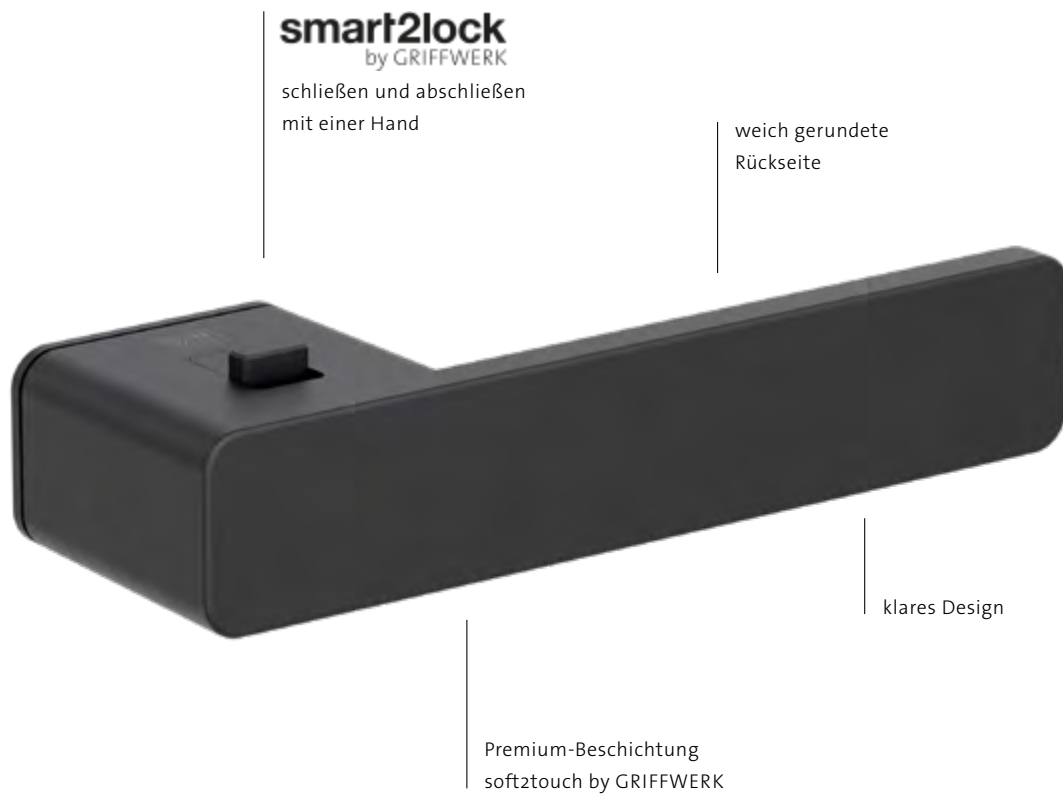

R8 ONE
Seite 6

AVUS ONE
Seite 8

FRAME
Seite 10

smart2lock
by GRIFFWERK

Smart2lock ist eine von GRIFFWERK entwickelte Schließtechnik für Innentüren. Der Verriegelungsschieber wurde in den Griff integriert und befindet sich bequem in Daumenreichweite. Türen lassen sich nun mit nur einer Hand schließen und abschließen.

ALL IN ONE
BY GRIFFWERK

Rosettenlose Griffe passen zu allen Türformaten und sind kompatibel mit Standardschlössern.

PRIVATHEIT MIT EINEM KLICK DURCH SMART2LOCK BY GRIFFWERK
Nicht nur für Bad und WC: Auch für das Schlafzimmer, das Home-Office,
im Jugend-, oder Gästezimmer oder für den Rückzugsraum unterm Dach.

EINE NEUE TÜRENÄSTHETIK OHNE ROSETTEN.

Die Griffe der Produktlinie ONE by GRIFFWERK sitzen direkt dem Türblatt auf und schaffen dadurch eine sehr reduzierte, neue Türenästhetik. Schließrosetten, wie WC- und Schlüsselrosetten werden überflüssig. Die Schließtechnik wurde per smart2lock by GRIFFWERK direkt in den Griff integriert.

Ein Statement für Klarheit auf großen Türformaten.

ALL IN ONE
BY GRIFFWERK

R8 ONE

R8 ONE ist in drei Farbtönen mit der Premium-Oberfläche soft2touch by GRIFFWERK erhältlich. Sie zeichnet sich durch eine besonders angenehme Haptik aus. Der Farbton Samtgrau sieht aus wie Edelstahl, fühlt sich aber weicher an. Dennoch lassen sich Beschläge in Samtgrau gut mit Edelstahl oder Edelstahl-Optik kombinieren. Kaschmirgrau ist eine warme, samtig weiche Nuance, die sehr harmonisch zu Holztüren passt. Wer gerne klare Kontraste setzt, für den ist Graphitschwarz die richtige Wahl.