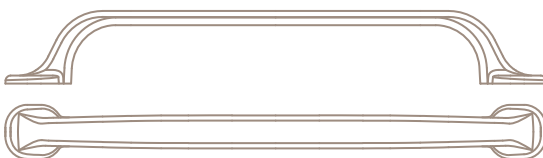

WMN139.160

160	198	25	19