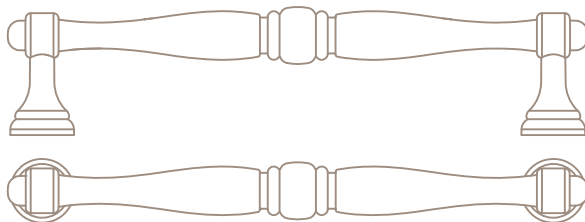

linea
Decor

SERIE 619

GIUSTI

00C1 >

00D1 >

WMN619.160

⌀	↔	↑	↓
160	177	34	17

WMN619.128