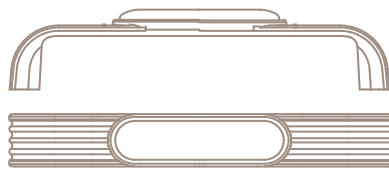

SMALTO NERO OPACO / MATT BLACK GLAZE

	⌀	↔	↑	↓
M89	128	141	30	20
M88	96	109	30	20