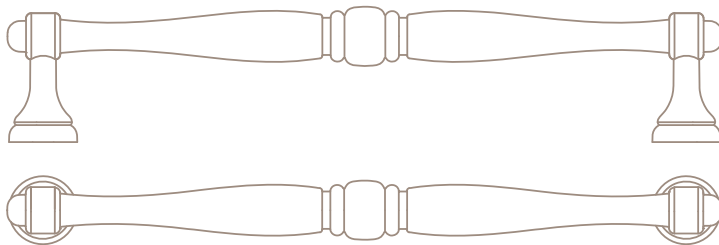

linea
Decor

SERIE 619

GIUSTI

00C1 >

00D1 >

WMN619.160

⌀	↔	↑	↓
160	177	34	17

WMN619.128